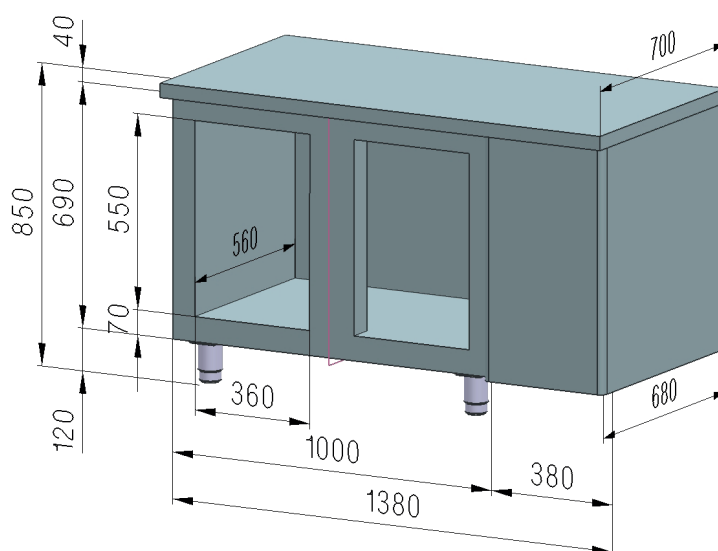

Technický list

Vlastnosti produktu

Stůl chladicí elektrický GN1/1, 1X dveře, 1x 1/2 zásuvky, s dřezem a lemem, nerez 230V OOP

Model	Sap kód	00003903
SCH 2D-1D2Z DSL	Skupina artiklů	Stoly chladicí a mrazicí

– Max. teplota okolí [°C]: 43

Sap kód	00003903	Hmotnost netto [kg]	110.00
Šířka netto [mm]	1380	Příkon elektrický [kW]	0.320
Hloubka netto [mm]	700	Napájení	230 V / 1N - 50 Hz
Výška netto [mm]	850		

Technický list

Technický výkres

Stůl chladicí elektrický GN1/1, 1X dveře, 1x 1/2 zásuvky, s dřezem a lemem, nerez 230V OOP

Model	Sap kód	00003903
SCH 2D-1D2Z DSL	Skupina artiklů	Stoly chladicí a mrazicí

Technický list

Technické parametry

Stůl chladicí elektrický GN1/1, 1X dveře, 1x 1/2 zásuvky, s dřezem a lemem, nerez 230V OOP

Model

SCH 2D-1D2Z DSL

Sap kód

00003903

Skupina artiklů

Stoly chladicí a mrazicí

1. Sap kód: