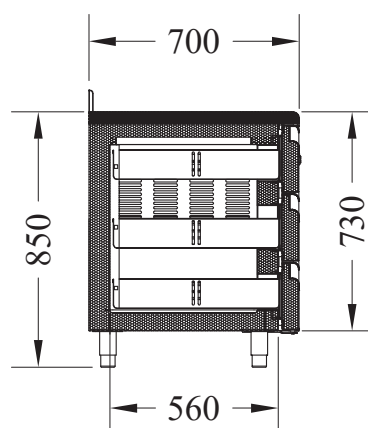

Technický list

Vlastnosti produktu

Stůl chladicí elektrický GN1/1, 1X dveře, 1x 1/2 zásuvky, s dřezem a lemem, nerez 230V OOP

Model	Sap kód	00003903
SCH 2D-1D2Z DSL	Skupina artiklů	Stoly chladicí a mrazicí

– Max. teplota okolí [°C]: 43

Sap kód	00003903	Hmotnost netto [kg]	110.00
Šířka netto [mm]	1380	Příkon elektrický [kW]	0.320
Hloubka netto [mm]	700	Napájení	230 V / 1N - 50 Hz
Výška netto [mm]	850		

Technický list

Technický výkres

Stůl chladicí elektrický GN1/1, 1X dveře, 1x 1/2 zásuvky, s dřezem a lemem, nerez 230V OOP

Model	Sap kód	00003903
SCH 2D-1D2Z DSL	Skupina artiklů	Stoly chladicí a mrazicí

Technický list

Technické parametry

00003903

2. Šířka netto [mm]:

1380

3. Hloubka netto [mm]:

700

4. Výška netto [mm]:

850

5. Hmotnost netto [kg]: