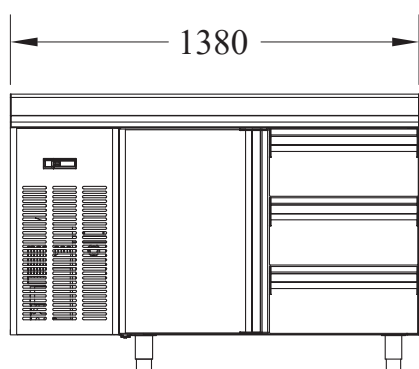

Technický list

Vlastnosti produktu

Stůl chladicí elektrický GN1/1, 1X dveře, 1x 1/2 zásuvky, s dřezem a lemem, nerez 230V OOP

Model	Sap kód	00003903
SCH 2D-1D2Z DSL	Skupina artiklů	Stoly chladicí a mrazicí

– Max. teplota okolí [°C]: 43

Sap kód	00003903	Hmotnost netto [kg]	110.00
Šířka netto [mm]	1380	Příkon elektrický [kW]	0.320
Hloubka netto [mm]	700	Napájení	230 V / 1N - 50 Hz
Výška netto [mm]	850		

Technický list

Technický výkres

Stůl chladicí elektrický GN1/1, 1X dveře, 1x 1/2 zásuvky, s dřezem a lemem, nerez 230V OOP

Model	Sap kód	00003903
SCH 2D-1D2Z DSL	Skupina artiklů	Stoly chladicí a mrazicí

Technický list

Technické parametry

00003903

2. Šířka netto [mm]:

1380

3. Hloubka netto [mm]:

700

4. Výška netto [mm]:

850

5. Hmotnost netto [kg]: